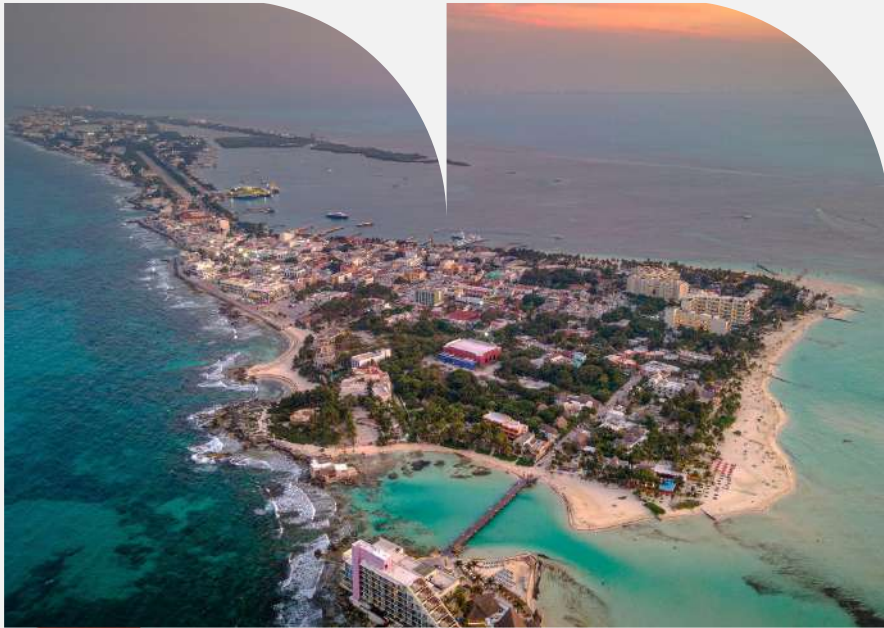

Índice

1. Introducción
2. Sobre Riviera Maya
3. Sobre Distrito Mujeres
4. Amenidades
5. Desarrollos disponibles
6. Distrito Mujeres
  - 6.1. Características del complejo
  - 6.2. Galería
  - 6.3. Tipologías de unidades
  - 6.4. Equipamiento de las unidades
  - 6.5. Modelo Vida Fractional
  - 6.6. Cuotas y costos recurrentes